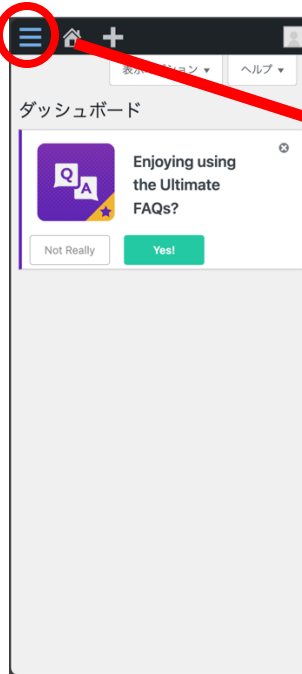

▲
楽キャン

Webサイト管理マニュアル

ログイン – PC&スマホ

2024年2月21日 V1.0

株式会社 楽キャン

- ブラウザでログイン用URLを入力します。URLは楽キャンからお客様にお伝えします。下記例は楽キャンサイトのURL

<https://rakukyan.com/sign-raku-in/>

- ログイン画面が表示されるのでユーザー名をパスワードを入力し「ログイン」ボタンをクリックします。

既にログインしている場合は、
管理画面に遷移します。

- ログイン用URLはブックマークしておくことをおすすめします。

■ 管理メニュー

ログインすると管理メニューが表示されます。

- ブラウザのアドレスにログイン用URLを入力します。入力したらエンターをタップします。
※URLの入力方法はスマートフォンによって異なりますのでご了承ください。

<https://rakukyan.com/sign-raku-in/>

- ログイン画面が表示されるのでユーザー名をパスワードを入力し「ログイン」ボタンをタップします。

既にログインしている場合は、
管理画面に遷移します。

管理メニューを
表示

株式会社 楽キャン