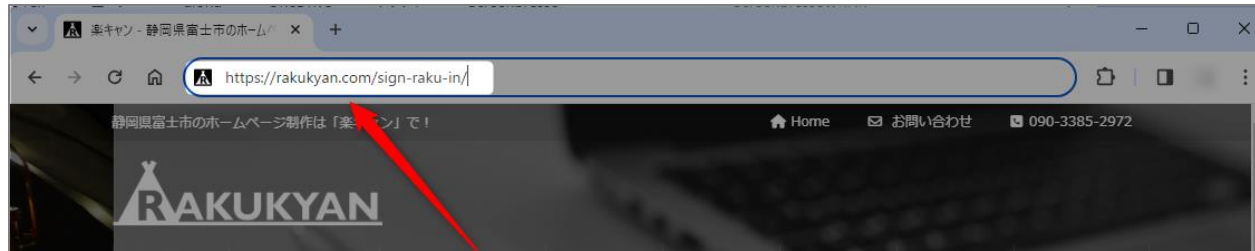

▲
楽キャン

Webサイト管理マニュアル

ログイン – PC&スマホ

2024年2月21日 V1.0

株式会社 楽キャン

- ブラウザでログイン用URLを入力します。URLは楽キャンからお客様にお伝えします。下記例は楽キャンサイトのURL

<https://rakukyan.com/sign-raku-in/>

- ログイン画面が表示されるのでユーザー名をパスワードを入力し「ログイン」ボタンをクリックします。

既にログインしている場合は、
管理画面に遷移します。

- ログイン用URLはブックマークしておくことをおすすめします。

■ 管理メニュー

ログインすると管理メニューが表示されます。

- ブラウザのアドレスにログイン用URLを入力します。入力したらエンターをタップします。
※URLの入力方法はスマートフォンによって異なりますのでご了承ください。

<https://rakukyan.com/sign-raku-in/>