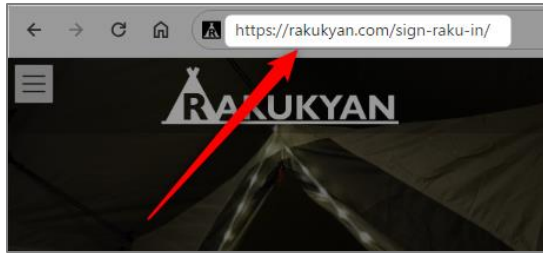

▲
楽キャン

Webサイト管理マニュアル

ログイン – PC&スマホ

2024年2月21日 V1.0

株式会社 楽キャン

- ブラウザでログイン用URLを入力します。URLは楽キャンからお客様にお伝えします。下記例は楽キャンサイトのURL

<https://rakukyan.com/sign-raku-in/>

- ログイン画面が表示されるのでユーザー名をパスワードを入力し「ログイン」ボタンをクリックします。

既にログインしている場合は、
管理画面に遷移します。

- ログイン用URLはブックマークしておくことをおすすめします。

■ 管理メニュー

ログインすると管理メニューが表示されます。

- ブラウザのアドレスにログイン用URLを入力します。入力したらエンターをタップします。
※URLの入力方法はスマートフォンによって異なりますのでご了承ください。

<https://rakukyan.com/sign-raku-in/>