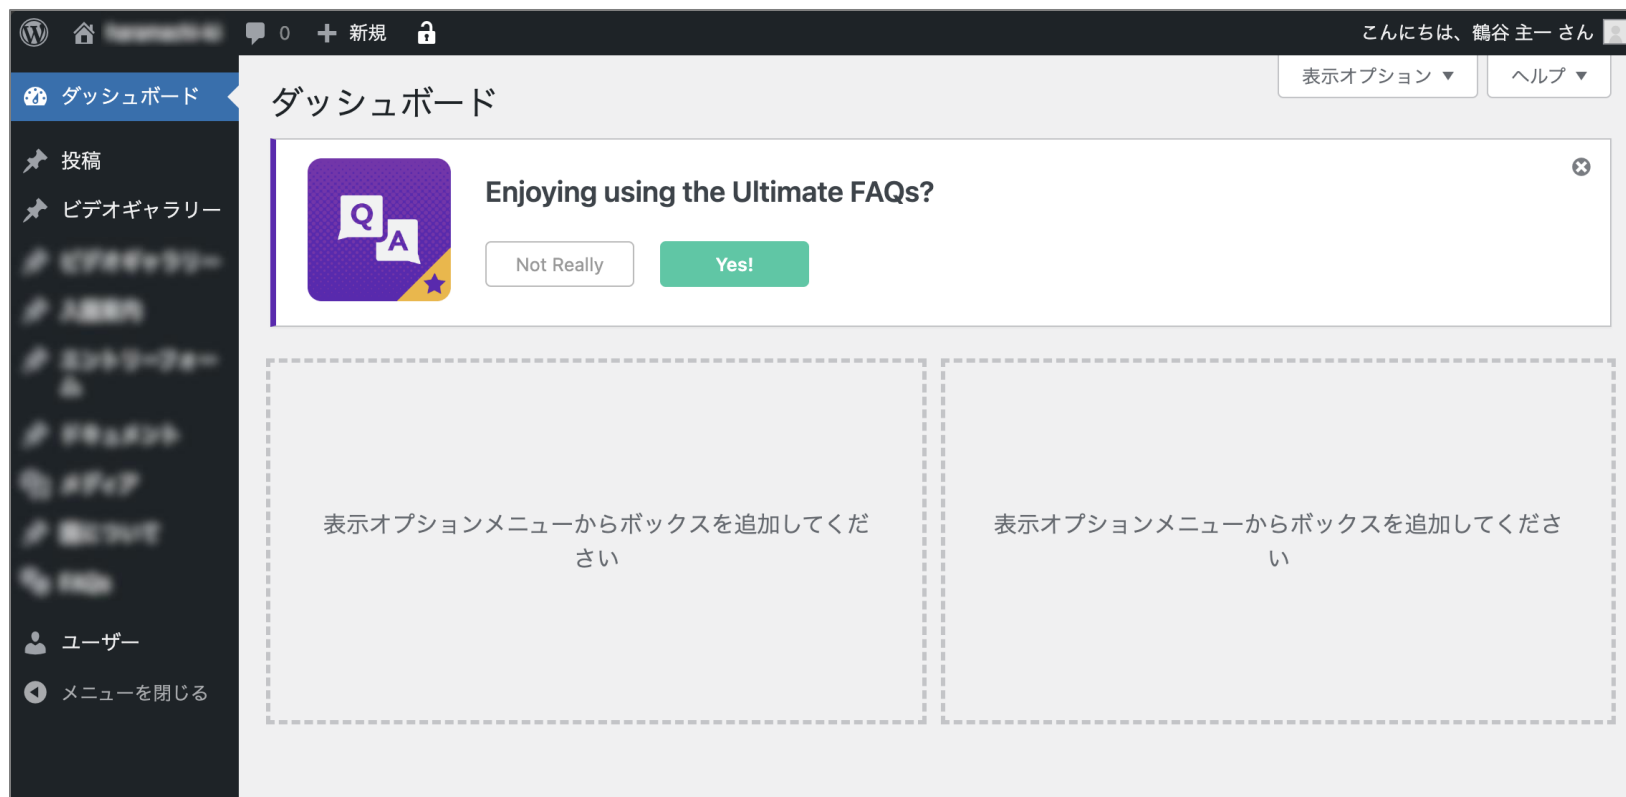

▲
楽キャン

Webサイト管理マニュアル

ログイン – PC&スマホ

2024年2月21日 V1.0

株式会社 楽キャン

- ブラウザでログイン用URLを入力します。URLは楽キャンからお客様にお伝えします。下記例は楽キャンサイトのURL

<https://rakukyan.com/sign-raku-in/>

- ログイン画面が表示されるのでユーザー名をパスワードを入力し「ログイン」ボタンをクリックします。

既にログインしている場合は、
管理画面に遷移します。

- ログイン用URLはブックマークしておくことをおすすめします。

■ 管理メニュー

ログインすると管理メニューが表示されます。

- ブラウザのアドレスにログイン用URLを入力します。入力したらエンターをタップします。
※URLの入力方法はスマートフォンによって異なりますのでご了承ください。

<https://rakukyan.com/sign-raku-in/>