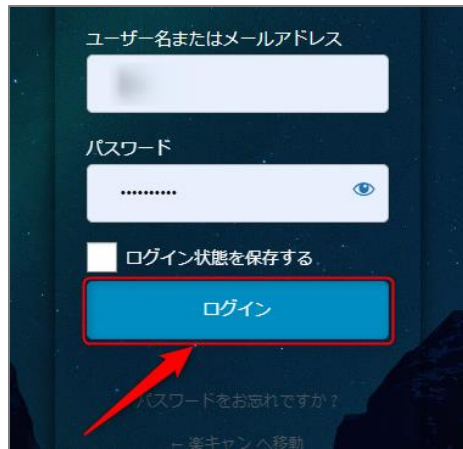

▲
楽キャン

Webサイト管理マニュアル

ログイン – PC&スマホ

2024年2月21日 V1.0

株式会社 楽キャン

- ブラウザでログイン用URLを入力します。URLは楽キャンからお客様にお伝えします。下記例は楽キャンサイトのURL

<https://rakukyan.com/sign-raku-in/>

- ログイン画面が表示されるのでユーザー名をパスワードを入力し「ログイン」ボタンをクリックします。

既にログインしている場合は、
管理画面に遷移します。

- ログイン用URLはブックマークしておくことをおすすめします。

■ 管理メニュー

ログインすると管理メニューが表示されます。

- ブラウザのアドレスにログイン用URLを入力します。入力したらエンターをタップします。
※URLの入力方法はスマートフォンによって異なりますのでご了承ください。

<https://rakukyan.com/sign-raku-in/>

- ログイン画面が表示されるのでユーザー名をパスワードを入力し「ログイン」ボタンをタップします。

既にログインしている場合は、
管理画面に遷移します。

管理メニューを
表示

株式会社 楽キャン